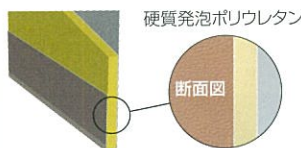

## 家の雨戸がアルミ枠、木製枠なら、ほとんどのメーカーの雨戸パネルの取替えが可能!

### 風も光も採り込める 採風タイプ

可動部を調節することで、  
風や光を室内に採り込めます。

**アルミ枠用** 2019年6月発売予定  
**木製枠用** 2019年8月発売予定

	マド	テラス
<b>アルミ枠用</b>	¥65,700	¥84,000
<b>木製枠用</b>	¥74,900	¥103,700

製品色：ブラック、オータムブラウン、ブロンズ  
シャイングレー、ホワイト

### すぐれた断熱性と防音性 断熱タイプ

硬質発泡ポリウレタンを充填。  
エアコン効率がアップします。

**木製枠用** 2019年8月発売予定

	マド	テラス
<b>木製枠用</b>	¥18,800	¥28,300

製品色：ブロンズ

### スタンダードな 標準タイプ

雨戸としての機能を備えた  
スタンダードタイプ。

**アルミ枠用** 2019年8月発売予定  
**木製枠用**

	マド	テラス
<b>アルミ枠用</b>	¥13,800	¥18,000
<b>木製枠用</b>	¥12,700	¥18,000

製品色：ブラック\*1、オータムブラウン、ブロンズ、  
シャイングレー\*1、ナチュラルシルバー\*1、ホワイト

※色の詳細については、商品カタログをご確認ください。 ※表示価格は、雨戸1枚あたりの価格です。(雨戸錠の価格は含まれておりません)  
※1 ブラック、シャイングレー、ナチュラルシルバーは木製枠用の設定はありません。